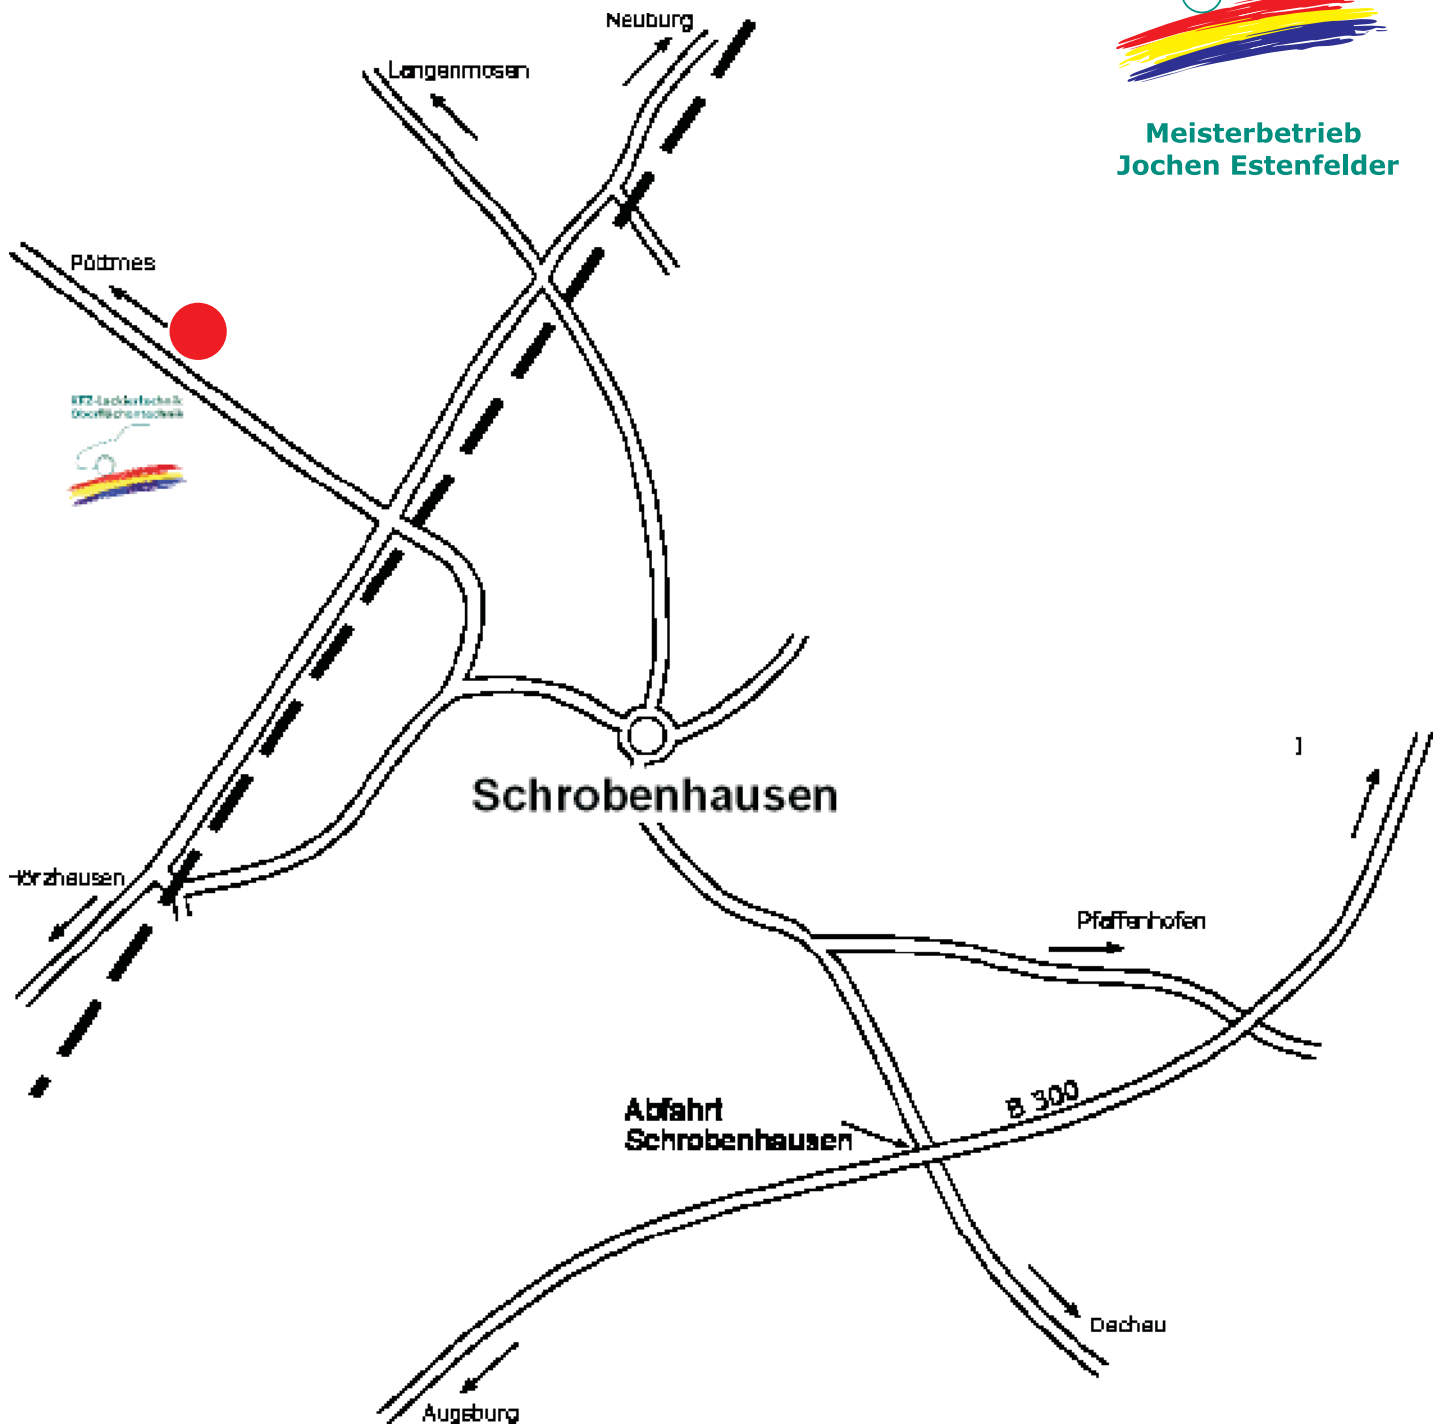

Anfahrt

KFZ-Lackiertechnik
Oberflächentechnik

Meisterbetrieb
Jochen Estenfelder

Von der B300 kommend - Abfahrt Schrobenhausen
Richtung Stadtmitte - beim Kreisverkehr Richtung Pöttmes,
immer der Hauptstraße folgen bis Sie die Pöttmeser Straße
erreichen, dieser dann folgen bis Sie auf der linken Seite unser
Einfahrtsschild sehen.